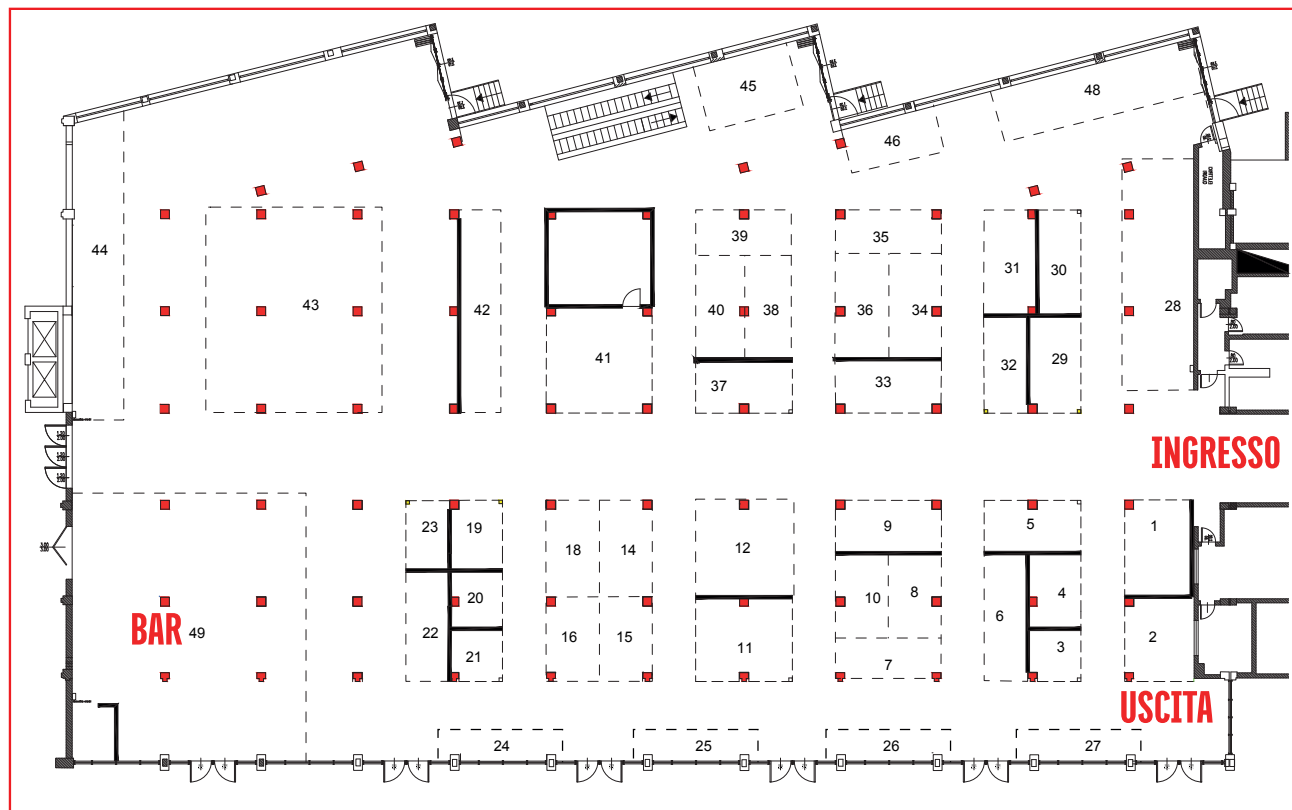

mondo **DONNA**

29 - 30 NOVEMBRE

1 DICEMBRE

PIANTINA FIERA CON ELENCO ESPOSITORI

23	AMETISTA IN RAKU
19	ANDRE CALZE
30	ARGASENS
28	BERGAMASCO
4	BIMBY
41	C.F.P. CENTROMODA CANOSSA
5	C'ERA UNA VOLTA
14	CADEAU CREA
39	CAT ITALY
22	CENTRO ANTIVIOLENZA
40	CH STORE 31
49	CLUB DELLA RACLETTE